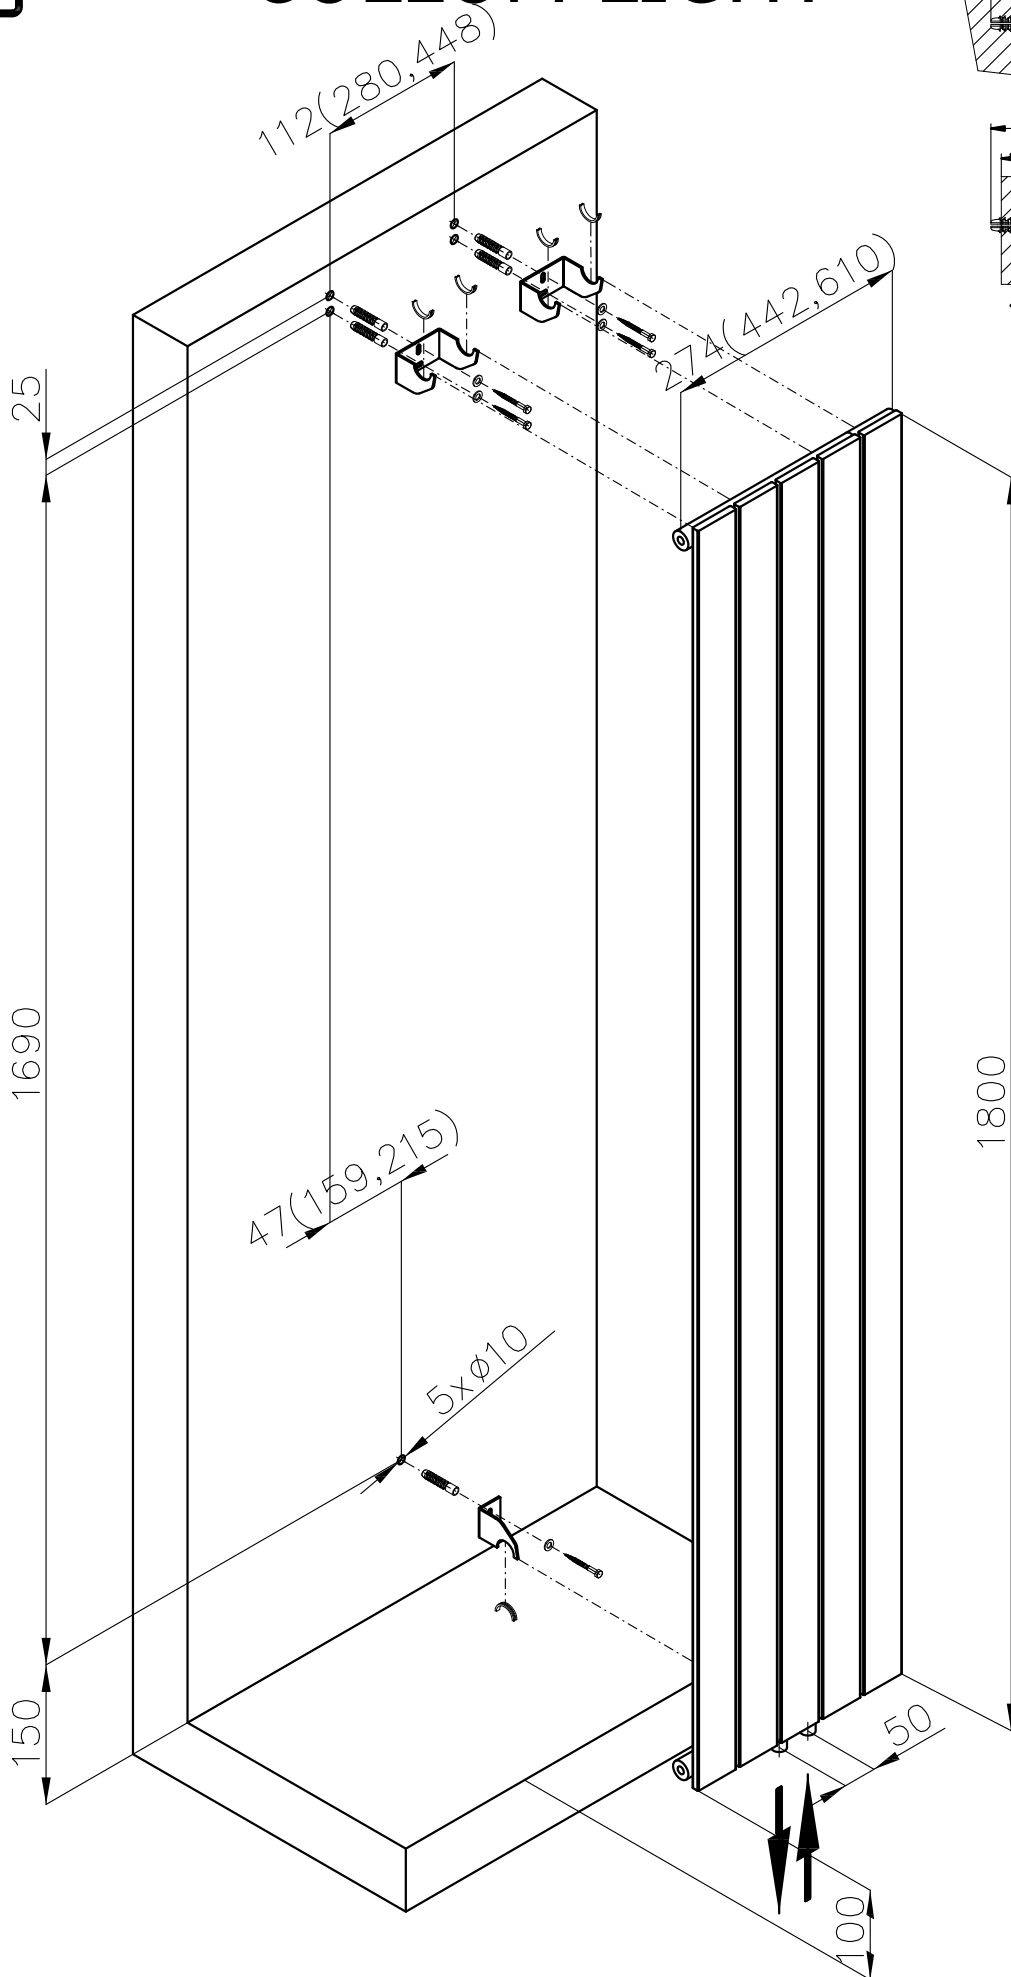

COLLOM LIGHT