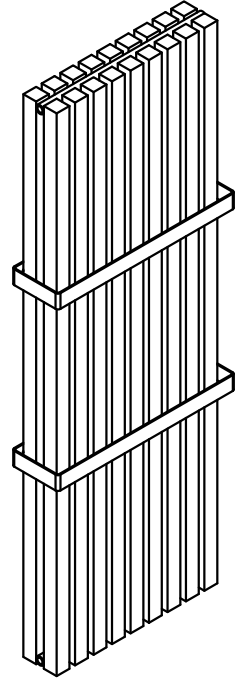

BATHROOM AND DESIGN RADIATORS

MELODY

MONTÁŽNÍ NÁVOD
MONTÁŽNY NÁVOD
INSTRUCTIONS FOR INSTALLATION
MONTAGEANLEITUNG

Nákres Nákres Drawing Skizze	Typ držáku Typ držiaku Holder type Haltertyp	Vzdálenost připojení od stěny Vzdialenosť pripojení od steny Wall distance Anschlussentfernung von der Wand	Výrobek Výrobok Product Produkt
	Konzola Bracket Konsole	50	ANTIKA, ANTIKA LIGHT ARUBA, OCTAVA, VARIANT COLLOM, COLLOM LIGHT COLLOM MIRROR, SOLAR VARIANT GLASS
	Konzola Bracket Konsole	70	ARUBA DOUBLE ARUBA DOUB. HORIZONTAL COLLOM DOUBLE OCTAVA DOUBLE
	Konzola Bracket Konsole	100	ANTIKA DOUBLE ANTIKA DOUB. HORIZONTAL
	Konzola Bracket Konsole	35+20	SWING
	Konzola Bracket Konsole	29+35	COLLOM DOUBLE HORIZONTAL

VARIANT

SOLAR

SOLAR

OCTAVA

OCTAVA DOUBLE

COLLOM
COLLOM LIGHT

COLLOM DOUBLE

COLLOM MIRROR

VARIANT GLASS

VARIANT GLASS