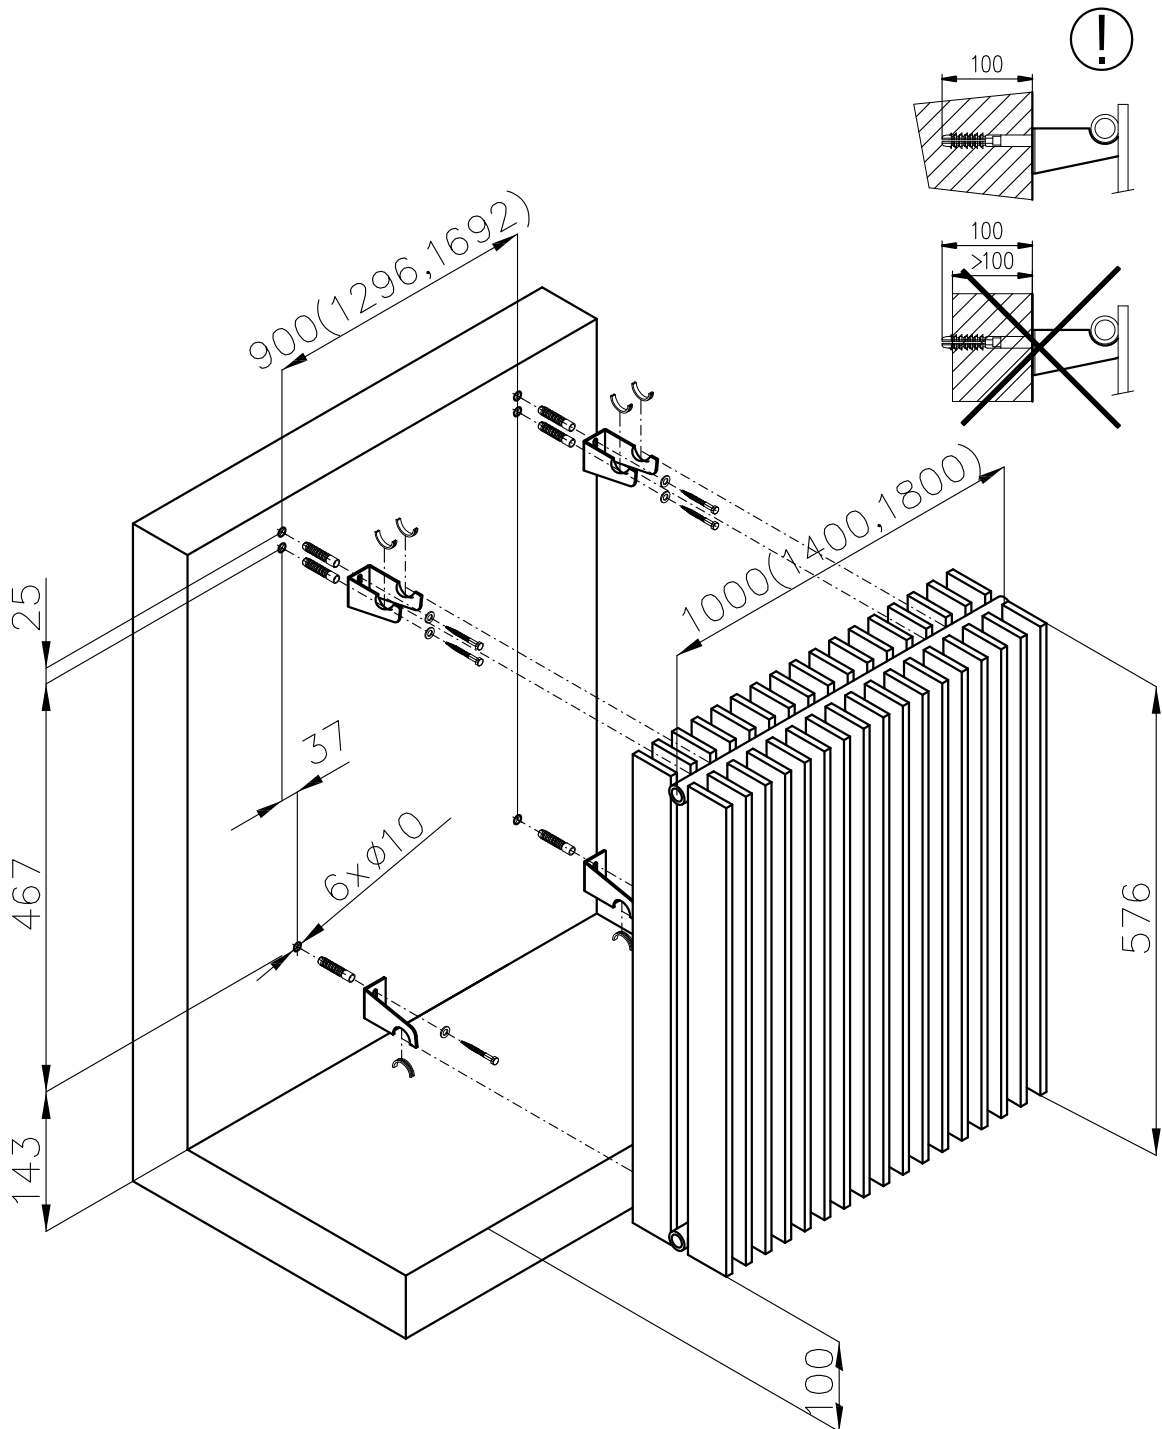

ANTIKA DOUBLE HORIZONTAL