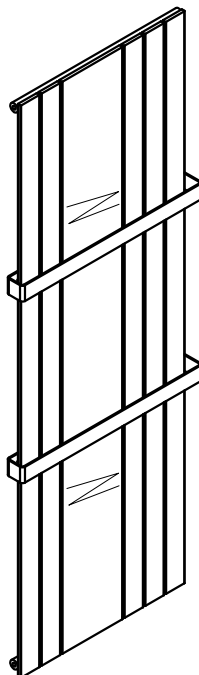

BATHROOM AND DESIGN RADIATORS

MELODY

MONTÁŽNÍ NÁVOD
MONTÁŽNY NÁVOD
INSTRUCTIONS FOR INSTALLATION
MONTAGEANLEITUNG

Nákres Nákres Drawing Skizze	Typ držáku Typ držiaku Holder type Haltertyp	Vzdálenost připojení od stěny Vzdialenosť pripojení od steny Wall distance Anschlussentfernung von der Wand	Výrobek Výrobok Product Produkt
	Konzola Bracket Konsole	50	ANTIKA, ANTIKA LIGHT ARUBA, OCTAVA, VARIANT COLLOM, COLLOM LIGHT COLLOM MIRROR, SOLAR VARIANT GLASS
	Konzola Bracket Konsole	70	ARUBA DOUBLE ARUBA DOUB. HORIZONTAL COLLOM DOUBLE OCTAVA DOUBLE
	Konzola Bracket Konsole	100	ANTIKA DOUBLE ANTIKA DOUB. HORIZONTAL
	Konzola Bracket Konsole	35+20	SWING
	Konzola Bracket Konsole	29+35	COLLOM DOUBLE HORIZONTAL

VARIANT GLASS

VYBRANÉ RADIÁTORY S MOŽNOSTÍ MONTÁŽE MADLA
VYBRANÉ RADIÁTORY S MOŽNOSTŮU MONTÁŽE MADLA
SELECTED RADIATORS WITH POSSIBILITY OF RAIL MOUNTING
AUSGEWÄHLTE HEIZKÖRPER MIT HANDTUCHHALTER

VARIANT

VARIANT

SOLAR

SOLAR

OCTAVA

OCTAVA DOUBLE

COLLOM
COLLOM LIGHT

COLLOM DOUBLE

COLLOM MIRROR

VARIANT GLASS

VARIANT GLASS