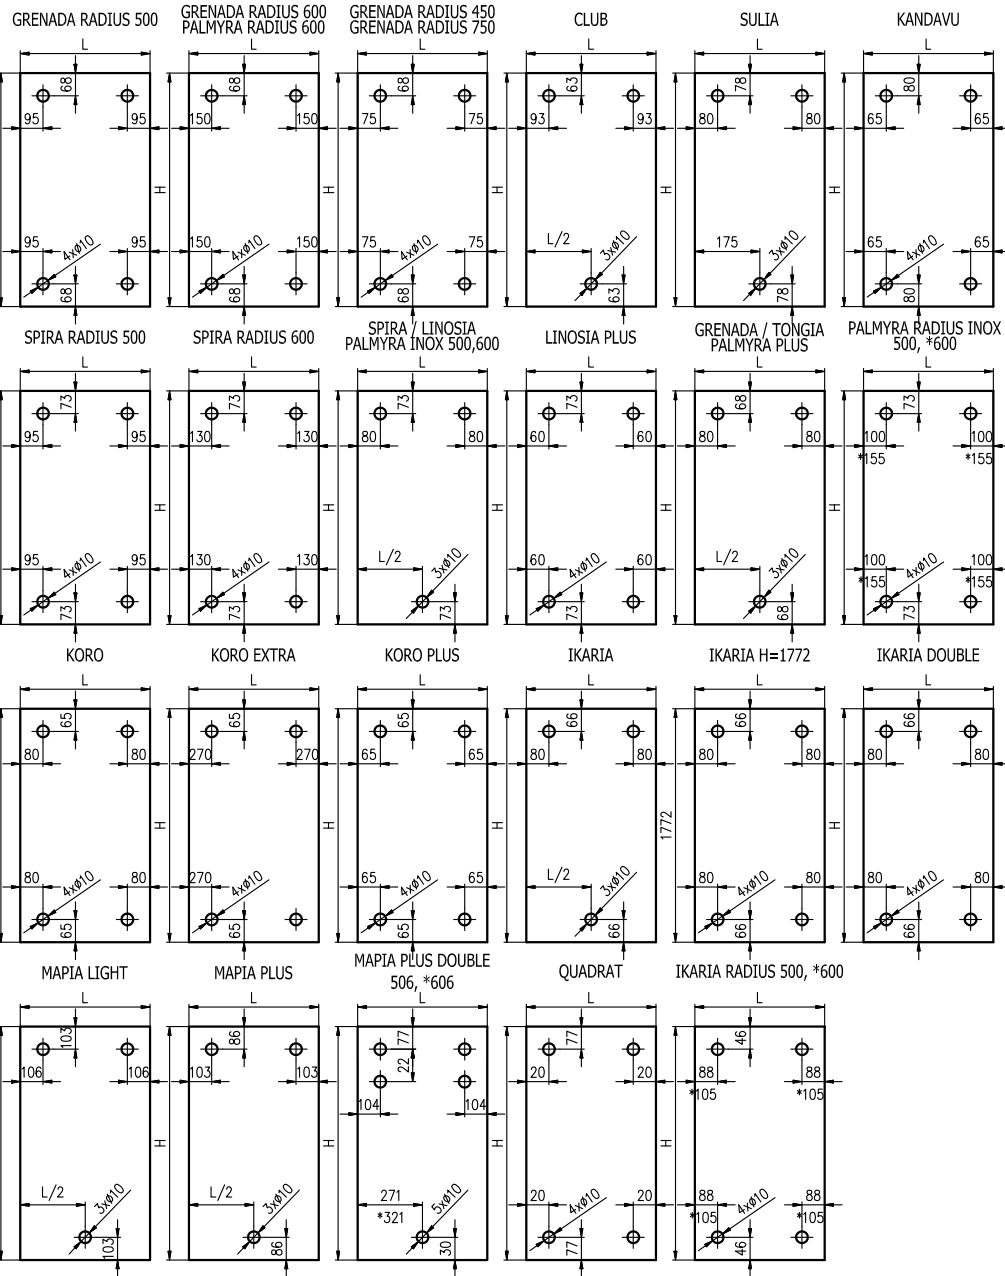

- (CZ) Plastová montážní sada
- (GB) Plastic mounting set
- (DE) Montagesatz Plastik
- (F) Plastique kit de montage

ISAN
KOUPELNOVÉ RADIÁTORY
MELODY

UNI 9016

- (CZ) Kovová montážní sada
- (GB) Metal mounting set
- (DE) Montagesatz Metall
- (F) Metal kit de montage

ISAN
KOUPELNOVÉ RADIÁTORY
MELODY

QUADRAT

MAPIA PLUS DOUBLE