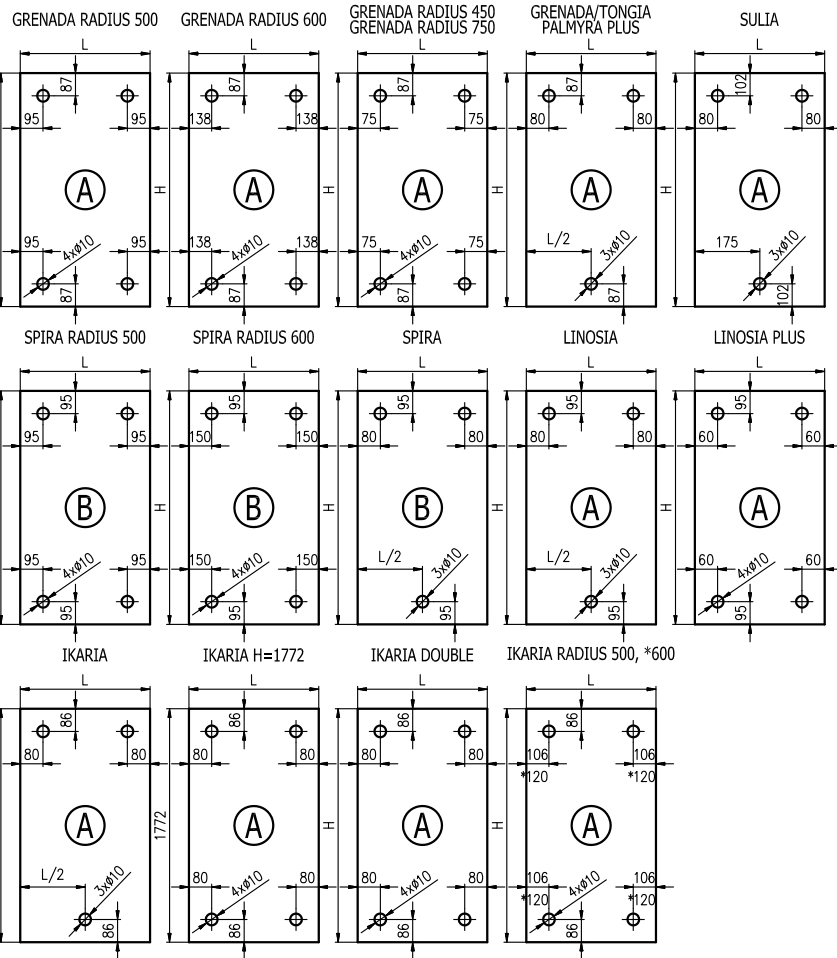

- (CZ) Plastová montážní sada
- (GB) Plastic mounting set
- (DE) Montagesatz Plastik
- (F) Plastique kit de montage

ISAN
KOUPELNOVÉ RADIÁTORY
MELODY

UNI 9016

- (CZ) Kovová montážní sada
- (GB) Metal mounting set
- (DE) Montagesatz Metall
- (F) Metal kit de montage

ISAN
KOUPELNOVÉ RADIÁTORY
MELODY

QUADRAT

MAPIA PLUS DOUBLE