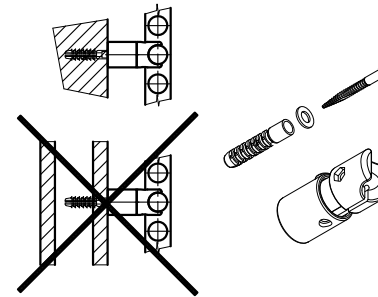

- (CZ) Kovová montážní sada
- (GB) Metal mounting set
- (DE) Montagesatz Metall
- (F) Metal kit de montage

ISAN
KOUPELNOVÉ RADIÁTORY
MELODY