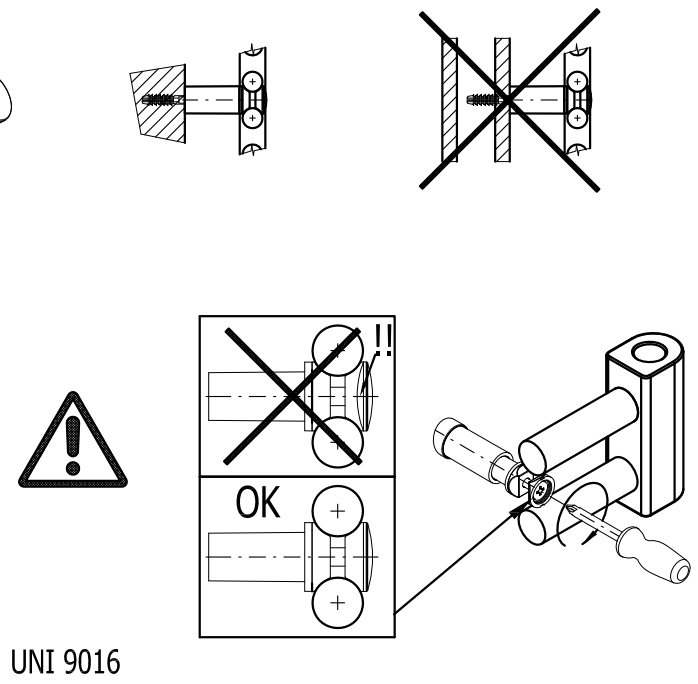

- (CZ) Plastová montážní sada
- (GB) Plastic mounting set
- (DE) Montagesatz Plastik
- (F) Plastique kit de montage

ISAN
KOUPELNOVÉ RADIÁTORY
MELODY

UNI 9016

- (CZ) Kovová montážní sada
- (GB) Metal mounting set
- (DE) Montagesatz Metall
- (F) Metal kit de montage