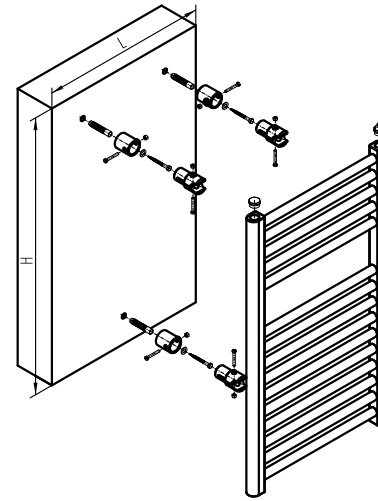

- (CZ) Kovová montážní sada
- (GB) Metal mounting set
- (DE) Montagesatz Metall
- (F) Metal kit de montage

ISAN
KOUPELNOVÉ RADIÁTORY
MELODY