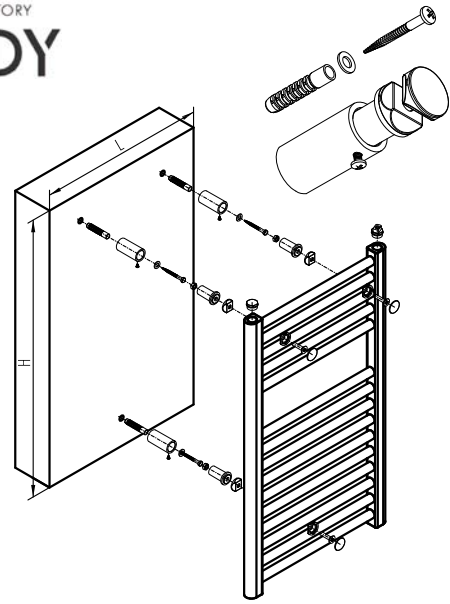

- (CZ) Plastová montážní sada
- (GB) Plastic mounting set
- (DE) Montagesatz Plastik
- (F) Plastique kit de montage

ISAN
KOUPELNOVÉ RADIÁTORY
MELODY

UNI 9016

- (CZ) Kovová montážní sada
- (GB) Metal mounting set
- (DE) Montagesatz Metall
- (F) Metal kit de montage