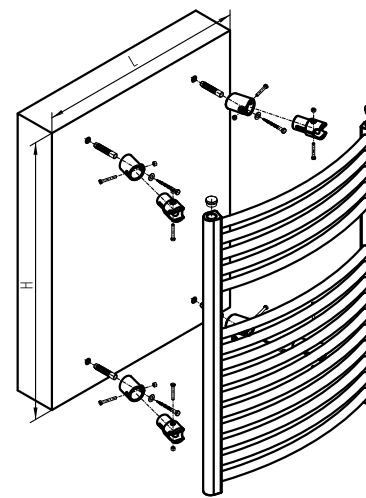

- (CZ) Kovová montážní sada
- (GB) Metal mounting set
- (DE) Montagesatz Metall
- (F) Metal kit de montage

ISAN
KOUPELNOVÉ RADIÁTORY
MELODY