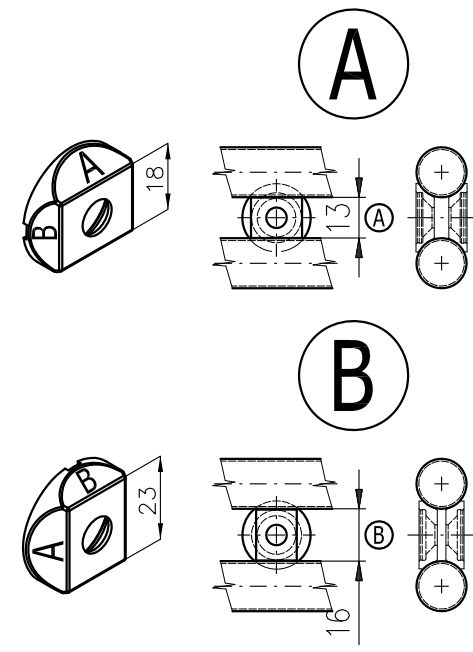

- (CZ) Plastová montážní sada
- (GB) Plastic mounting set
- (DE) Montagesatz Plastik
- (F) Plastique kit de montage

ISAN
KOUPELNOVÉ RADIÁTORY
MELODY

UNI 9016

- (CZ) Kovová montážní sada
- (GB) Metal mounting set
- (DE) Montagesatz Metall
- (F) Metal kit de montage