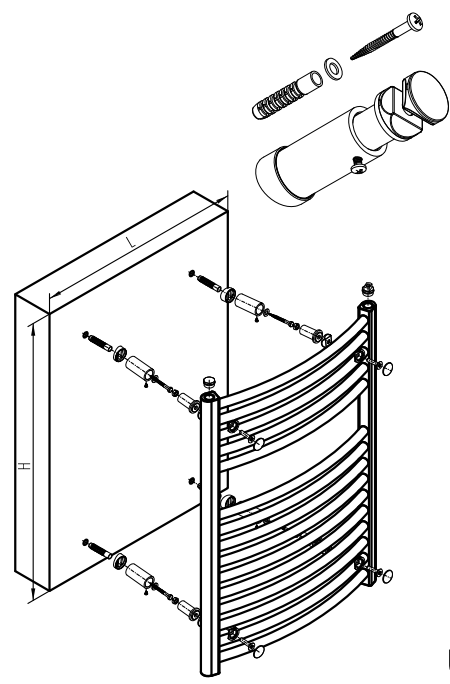

- (CZ) Plastová montážní sada
- (GB) Plastic mounting set
- (DE) Montagesatz Plastik
- (F) Plastique kit de montage

ISAN
KOUPELNOVÉ RADIÁTORY
MELODY

UNI 9016

- (CZ) Kovová montážní sada
- (GB) Metal mounting set
- (DE) Montagesatz Metall
- (F) Metal kit de montage