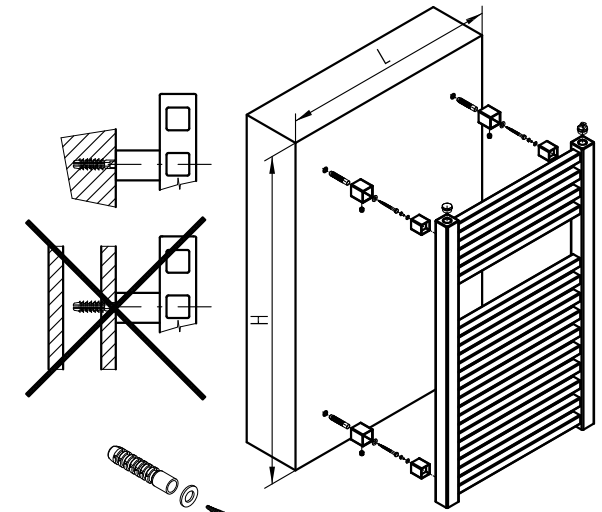

- (CZ) Kovová montážní sada
- (GB) Metal mounting set
- (DE) Montagesatz Metall
- (F) Metal kit de montage

ISAN
KOUPELNOVÉ RADIÁTORY
MELODY

QUADRAT

MAPIA PLUS DOUBLE